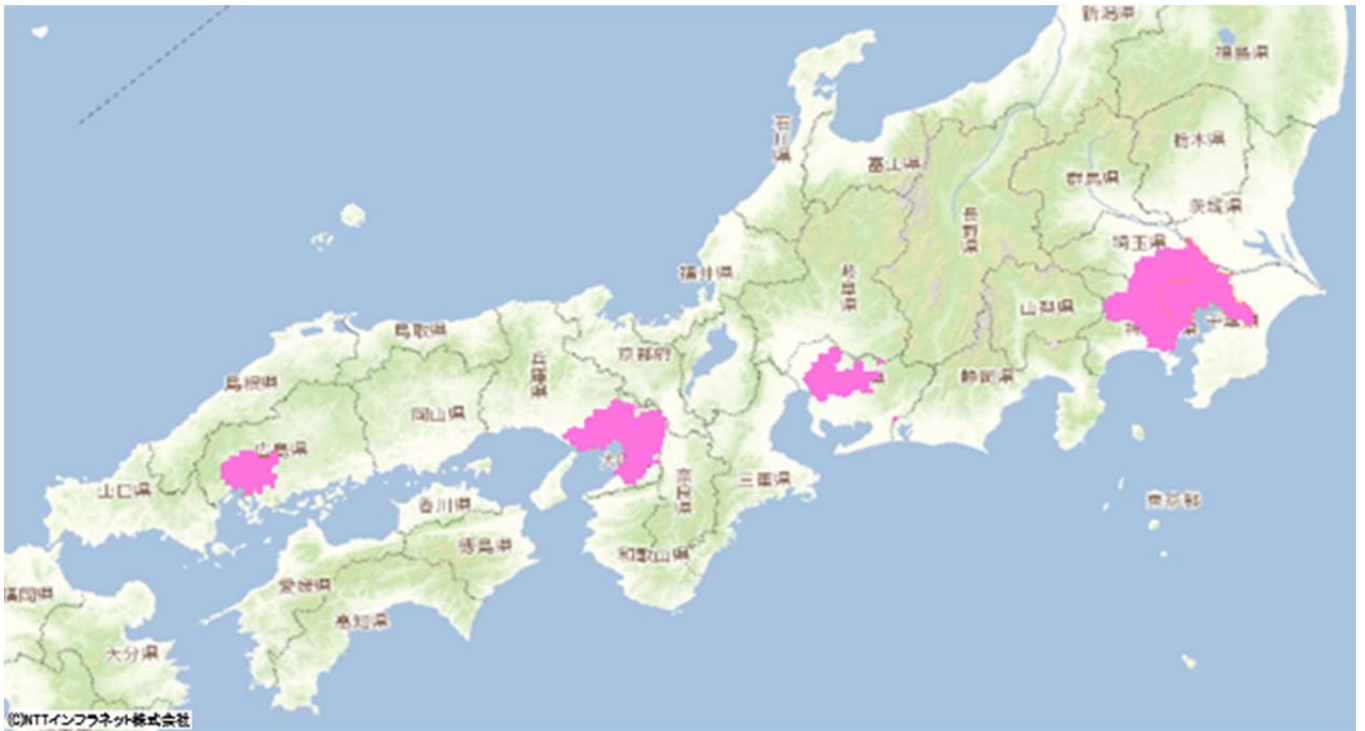

【補足資料】

■主な電子地図更新エリア

神奈川県	横浜市	藤沢市	千葉県	印西市	栄町	東京都	西東京市	多摩市	瑞穂町	埼玉県	越谷市	草加市	さいたま市	志木市	
	川崎市	愛川町		浦安市	香取市		あきる野市	町田市	清瀬市		吉川市	朝霞市	ふじみ野市	所沢市	
	箱根町	綾瀬市		我孫子市	神崎町		稲城市	調布市	西東京市		戸田市	八潮市	伊奈町	上尾市	
	海老名市	横須賀市		鎌ヶ谷市	成田市		羽村市	東久留米市	青梅市		幸手市	和光市	桶川市	新座市	
	鎌倉市			佐倉市	銚子市		国立寺市	東村山市	福生市		三郷市	日高市	加須市	杉戸町	
	厚木市			市川市	東庄町		国立市	東大和市	立川市		春日部市	入間市	久喜市	川越市	
	座間市			習志野市	柏市		狛江市	日野市	檜原村		松伏町	白岡市	宮代町	川口市	
	山北町			松戸市	白井市		三鷹市	八王子市			新座市	飯能市	狭山市	川島町	
	清川村			千葉市	八千代市		小金井市	府中市			杉戸町	富士見市	坂戸市	草加市	
	相模原市			船橋市	流山市		小平市	武蔵村山市			川口市	蓮田市	三芳町	朝霞市	
大和市		野田市		昭島市	武蔵野市		蕨市	鶴ヶ島市							
愛知県	みよし市	長久手市	兵庫県	芦屋市	尼崎市	大阪府	高槻市	茨木市	吹田市	奈良県	生駒市				
	阿久比町	東浦町		伊丹市	宝塚市		大阪市	羽曳野市	摂津市		奈良市				
	岡崎市	東海市		三田市			池田市	貝塚市	泉大津市						
	刈谷市	東郷町		神戸市			島本町	岸和田市	太子町						
	犬山市	日進市		西宮市			能勢町	交野市	大東市						
	春日井市	豊橋市		川西市			枚方市	高石市	東大阪市						
	小牧市	豊田市		猪名川町			豊中市	堺市	柏原市						
	新城市	豊明市		尼崎市			豊能町	四條畷市	八尾市						
	瀬戸市	名古屋市		宝塚市			箕面市	守口市	富田林市						
	大府市			伊丹市			門真市	松原市							
知多市		川西市		和泉市	寝屋川市